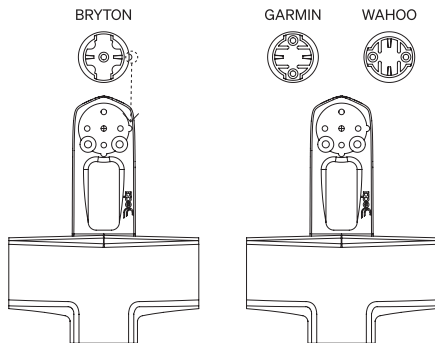

Alanera Kit Porta Computer Alanera Mount Kit

AVVERTENZA

Utilizzare sempre un laccetto di sicurezza per assicurare il computer al manubrio, questo impedirà al dispositivo di staccarsi in caso di caduta o in presenza di buche. Peso massimo consentito: 350 g (es. 150 g computer + 200 g luce)

NOTICE

Always use a strap to secure the computer to the handlebar, this keeps your device in position in the event of a fall or rough paths. Max load: 350 g (i.e. 150 g computer + 200 g light)