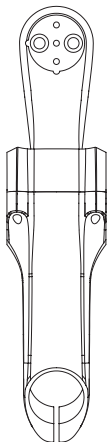

Vinci Kit Porta Computer Vinci Mount Kit

GARMIN

BRYTON

WAHOO

AVVERTENZA

Utilizzare sempre un laccetto di sicurezza per assicurare il computer al manubrio, questo impedirà al dispositivo di staccarsi in caso di caduta o in presenza di buche. Peso massimo consentito: 350 g (es. 150 g computer + 200 g luce)

NOTICE

Always use a strap to secure the computer to the handlebar, this keeps your device in position in the event of a fall or rough paths. Max load: 350 g (i.e. 150 g computer + 200 g light)