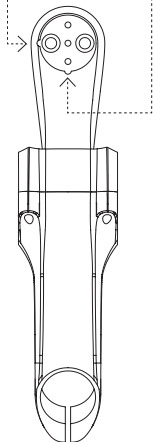

Vinci Kit Porta Computer Vinci Mount Kit

GARMIN

BRYTON

WAHOO

AVVERTENZA

Utilizzare sempre un laccetto di sicurezza per assicurare il computer al manubrio, questo impedirà al dispositivo di staccarsi in caso di caduta o in presenza di buche. Peso massimo consentito: 350 g (es. 150 g computer + 200 g luce)

NOTICE

Always use a strap to secure the computer to the handlebar, this keeps your device in position in the event of a fall or rough paths. Max load: 350 g (i.e. 150 g computer + 200 g light)