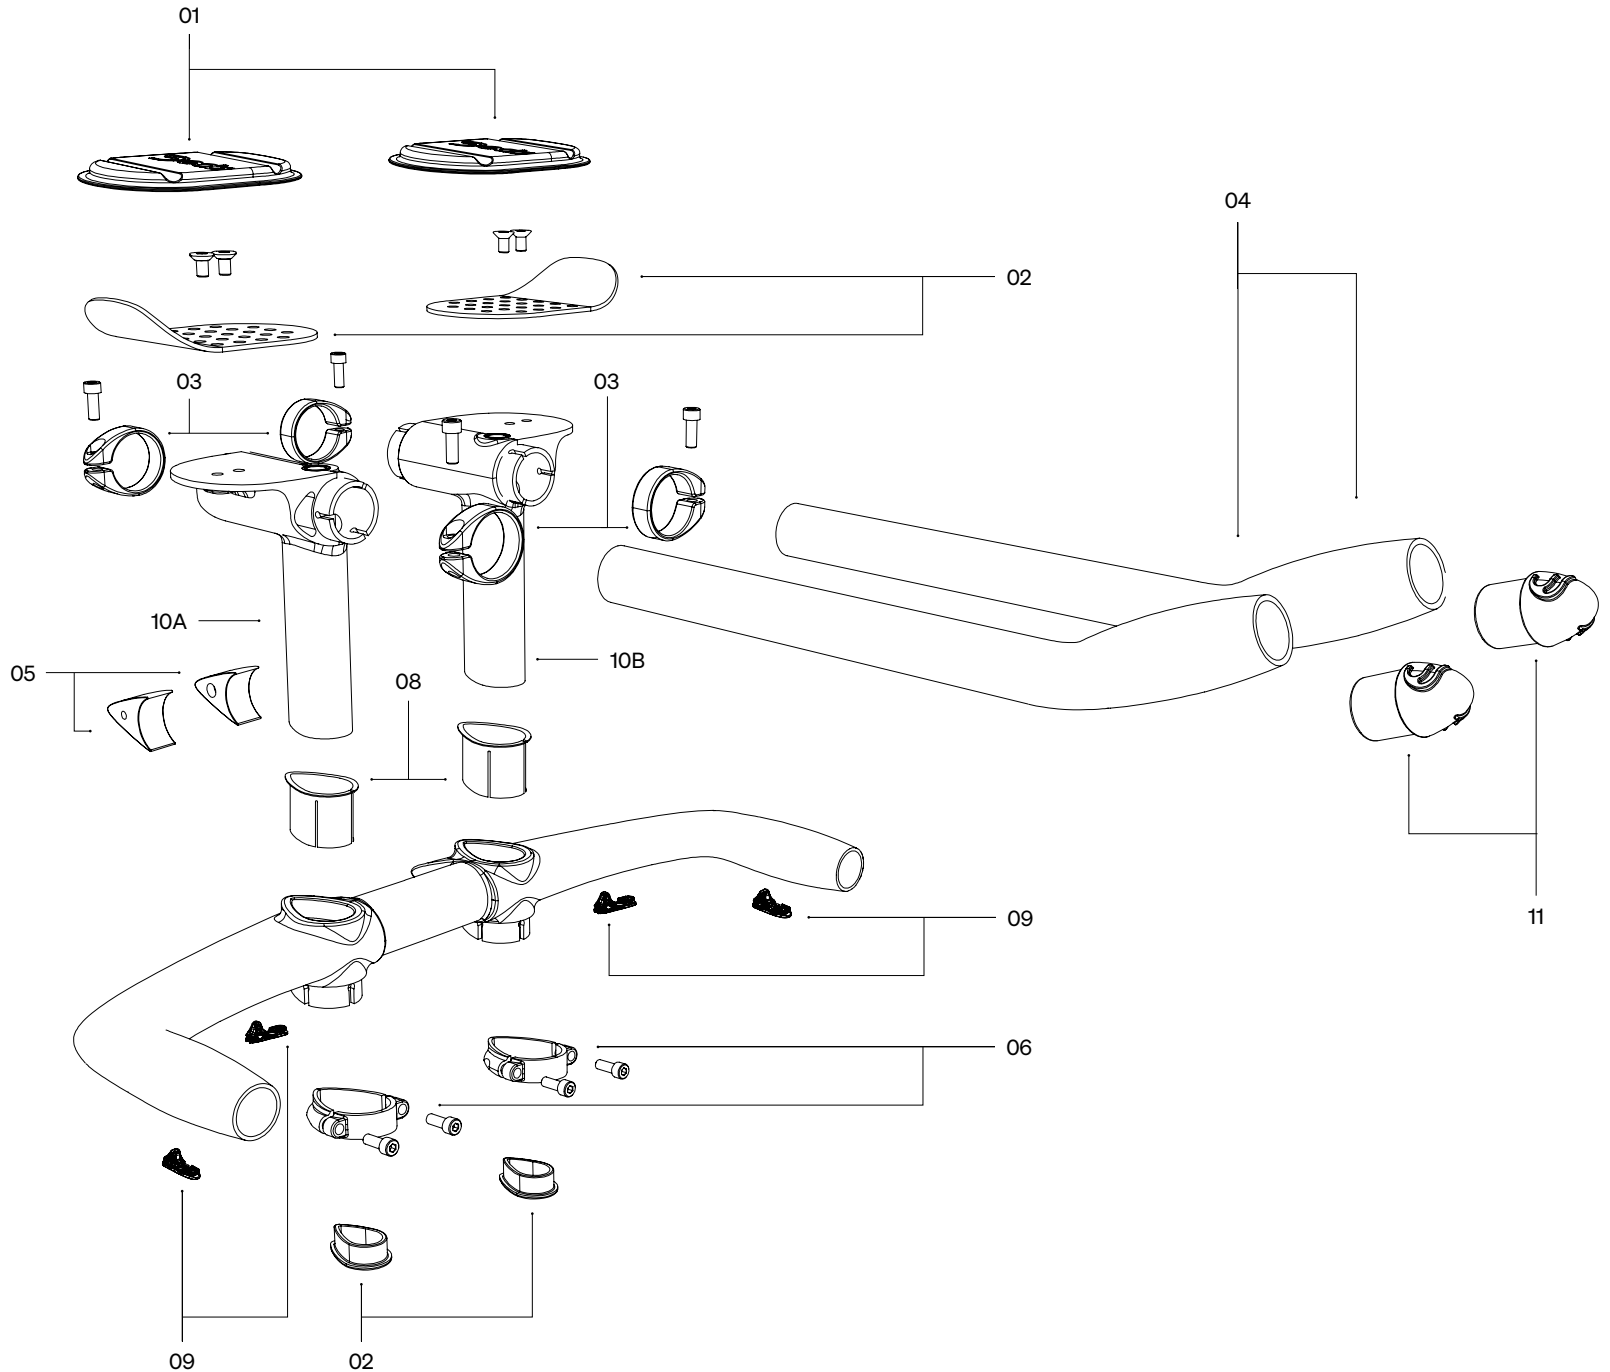

Espresso TT Bar

Ricambi/Spare Parts

↓ Art	↓ Deda Part Code	↓ Description	↓ Material	↓ Finish	↓ EAN13 Code
01	ESPAD	Espresso Armrest Pad (1 pair, 2 pcs)	Foam	Black	8059265680030
02	ESPLATE	Espresso Armrest Plate inc. M5x10 Screws (1 pair, 2 pcs)	Alloy	Black Anod.	8059265680047
03	ES03	Espresso Extensions Clamp inc. M5x18 Screws (1 pair)	Alloy	Black Anod.	8059265681679
04	ESEXPOB	Espresso Extensions POB Finish (1 pair)	Alloy	Black	8059265680023
05	ES05	Espresso Carbon Stem Foils (1 pair)	Carbon	UD Carbon	8059265681686
06	ESCLAMP2	Espresso Tower Clamp incl. M5x18 Screws (1 pc)	Alloy	Black	8059265680757
07	ES07	Espresso Plastic Caps for Towers	Plastic	Black	8059265681693
08	ES08	Espresso Alloy Sleeve (1 pc)	Alloy	Black	8059265689156
09	ES09	Espresso Cable Insert (1 pc)	Nylon	Black	8059265689163
10A	ESTW-LX	Espresso Left Carbon Tower, UD Finish (1 pc)	Carbon	Black	8055774360562
10B	ESTW-RX	Espresso Right Carbon Tower, UD Finish (1 pc)	Carbon	Black	8055774360579
11	PLUG	Espresso/Kronos nose caps (1 pair, 2pcs)	Plastic	Black	8059265680542